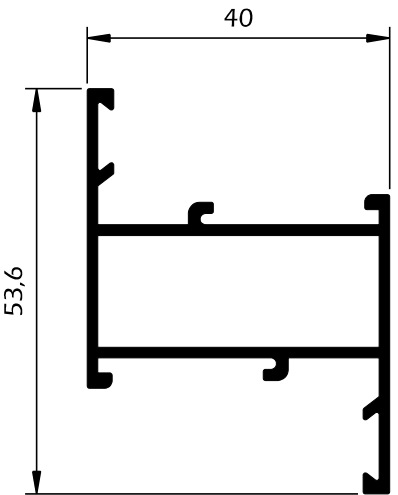

BP95
Móvel de janela