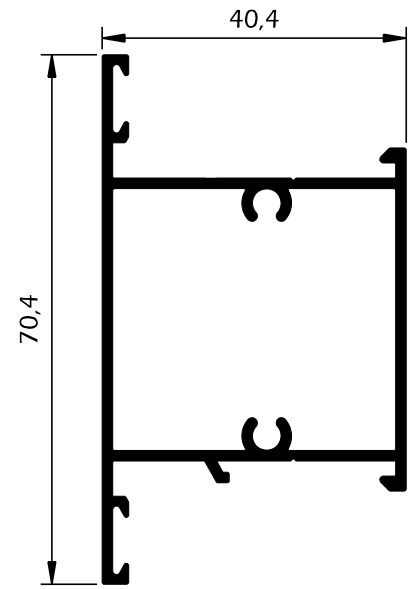

Vão Dimensão L x H	Janela 2 fts 1230 x 1480	Porta 2 fts 1500 x 2200
Vidro Utilizado 4 / 10 / 4		

Permeabilidade ao Ar  
(UN-EN 1026:2000)

**Classe 3**  
Certificado 173673

**Classe 3**  
Certificado 173672

**BP24**  
Travessa estreita s/ olhais

**BP05**  
Travessa estreita s/ caixa

**BP68**  
Travessa c/ olhais

**BP25**  
Travessa estreita c/ olhais

**BP15**  
Travessa larga c/ olhais

**BP72**  
Montante redondo 80mm

**BP82**  
Travessa redonda 62mm

**BP58**  
Almofada do meio 120mm

**BP08**  
Almofada do meio 135mm

**BP59**  
Almofada de baixo 100mm

78

**BP69**  
Almofada de baixo 120mm

**BP09**  
Almofada de baixo 135mm