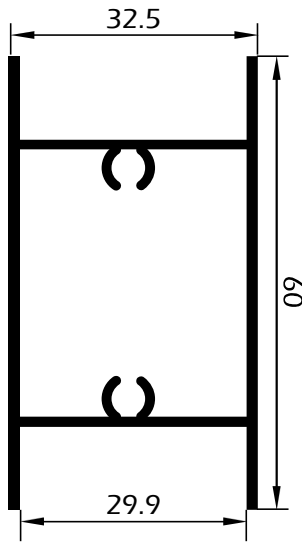

Vão Dimensão L x H	Janela 2 fts 1230 x 1480	Porta 2 fts 1500 x 2200
Vidro Utilizado 4 / 10 / 4		

Permeabilidade ao Ar  
(UN-EN 1026:2000)

**Classe 3**  
Certificado 173673

**Classe 3**  
Certificado 173672

**BP24**  
Travessa estreita s/ olhais

**BP05**  
Travessa estreita s/ caixa

**BP68**  
Travessa c/ olhais

**BP25**  
Travessa estreita c/ olhais

**BP15**  
Travessa larga c/ olhais

**BP72**  
Montante redondo 80mm