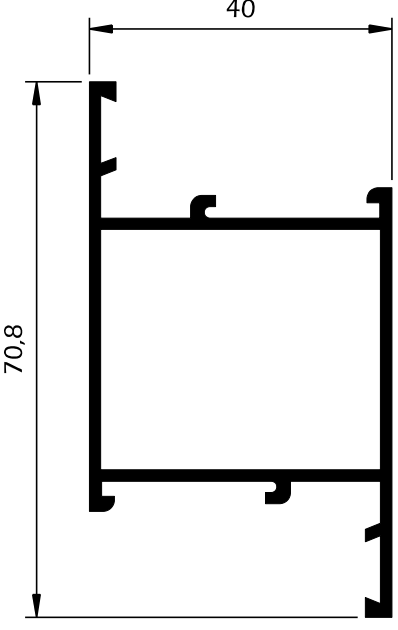

Vão Dimensão L x H	Janela 2 fts 1230 x 1480	Porta 2 fts 1500 x 2200
Vidro Utilizado 4 / 10 / 4		

Permeabilidade ao Ar  
(UN-EN 1026:2000)

**Classe 3**  
Certificado 173673

**Classe 3**  
Certificado 173672

**BP32**  
Soleira condensação

**BP92**  
Soleira condensação

**BP23**  
Móvel de janela

**BP95**  
Móvel de janela

**BP13**  
Móvel de porta

**BP43**  
Móvel de porta

**BP93**  
Móvel de porta 86mm

**BP26**  
Móvel central de janela c/ rescato