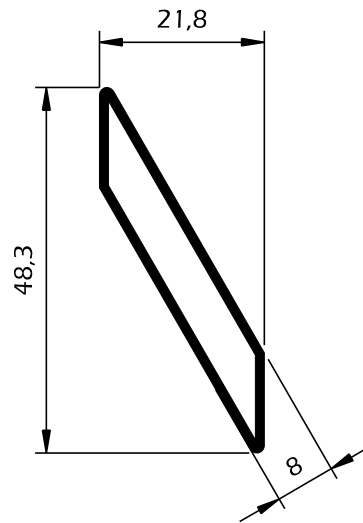

Z40
Lâmina trapezoidal