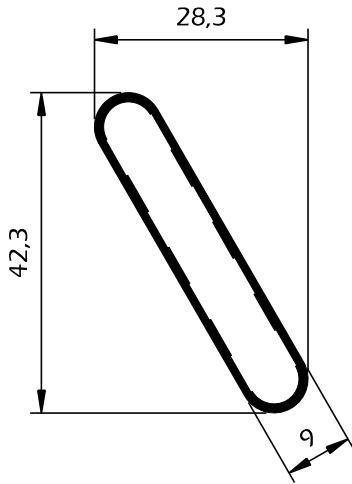

Z35
Lâmina oval