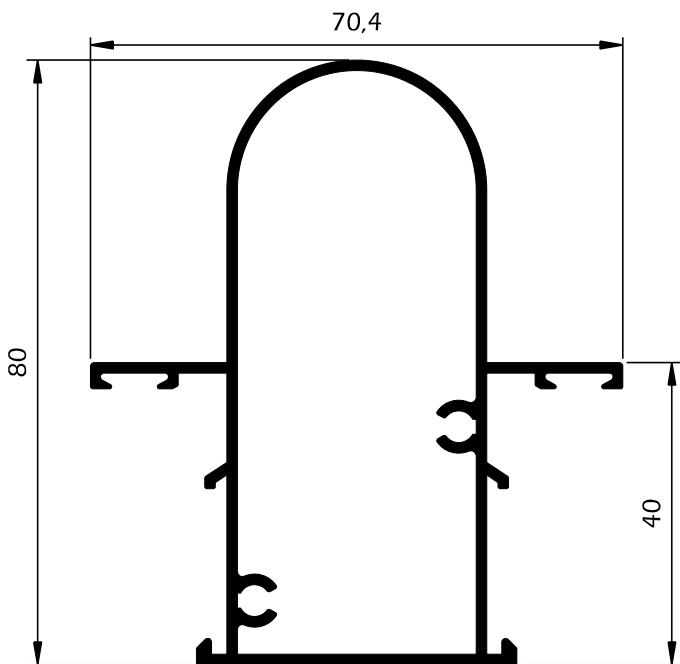

Vão Dimensão L x H	Janela 2 fts 1230 x 1480	Porta 2 fts 1500 x 2200
Vidro Utilizado 4 / 10 / 4		

Permeabilidade ao Ar  
(UN-EN 1026:2000)

**Classe 3**  
Certificado 173673

**Classe 3**  
Certificado 173672

**BP24**  
Travessa estreita s/ olhais

**BP05**  
Travessa estreita s/ caixa

**BP68**  
Travessa c/ olhais

**BP25**  
Travessa estreita c/ olhais

**BP15**  
Travessa larga c/ olhais

**BP72**  
Montante redondo 80mm

**BP82**  
Travessa redonda 62mm

**BP58**  
Almofada do meio 120mm

**BP08**  
Almofada do meio 135mm

**BP59**  
Almofada de baixo 100mm

78

**BP69**  
Almofada de baixo 120mm

**BP09**  
Almofada de baixo 135mm