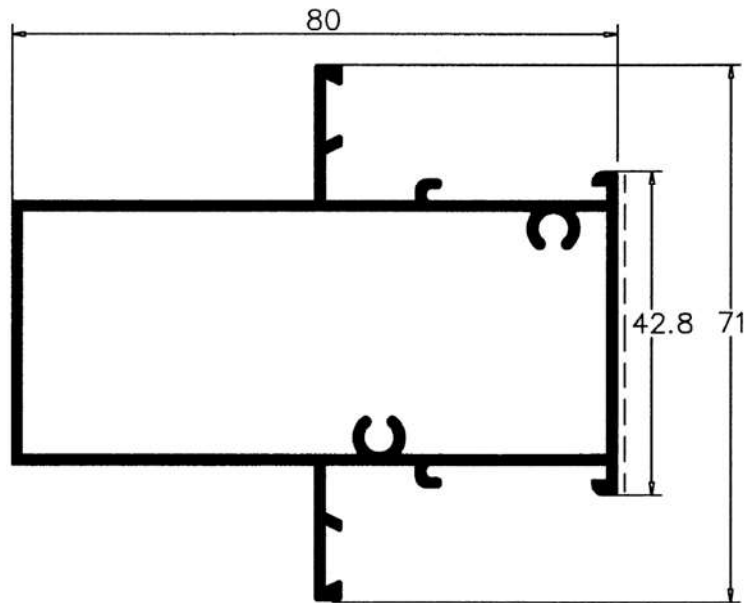

Vão Dimensão L x H	Janela 2 fts 1230 x 1480	Porta 2 fts 1500 x 2200
Vidro Utilizado 4 / 10 / 4		

Permeabilidade ao Ar  
(UN-EN 1026:2000)

**Classe 3**  
Certificado 173673

**Classe 3**  
Certificado 173672

**BP82**  
Travessa redonda 62mm

**BP58**  
Almofada do meio 120mm

**BP08**  
Almofada do meio 135mm

**BP59**  
Almofada de baixo 100mm

78

**BP69**  
Almofada de baixo 120mm

**BP09**  
Almofada de baixo 135mm