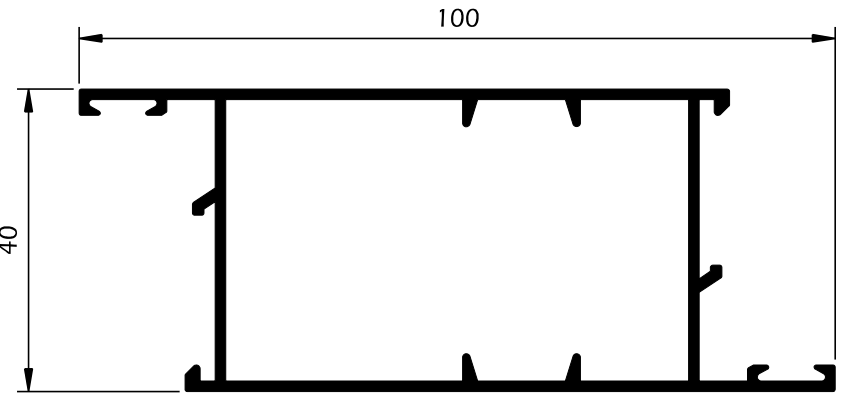

BP93
Móvel de porta 86mm