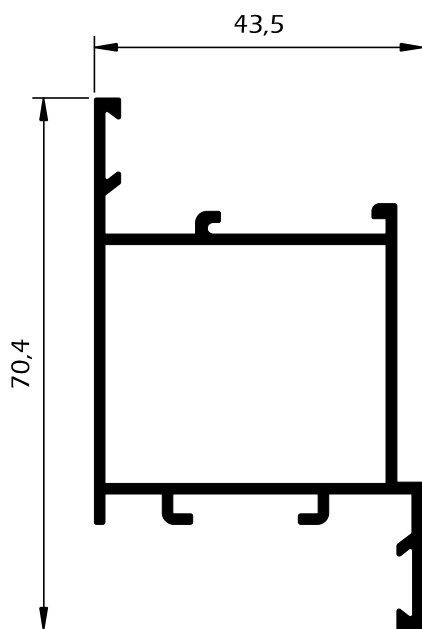

BP16
Móvel central de porta c/ rescato