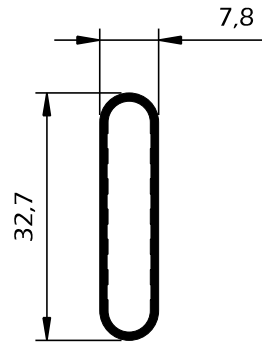

Vão Dimensão L x H	Janela 2 fts 1230 x 1480	Porta 2 fts 1500 x 2200
Vidro Utilizado 4 / 10 / 4		

Permeabilidade ao Ar  
(UN-EN 1026:2000)

**Classe 3**  
Certificado 173673

**Classe 3**  
Certificado 173672

**BP82**  
Travessa redonda 62mm

**BP58**  
Almofada do meio 120mm

**BP08**  
Almofada do meio 135mm

**BP59**  
Almofada de baixo 100mm

78

**BP69**  
Almofada de baixo 120mm

**BP09**  
Almofada de baixo 135mm

**BP22**  
Montante alto 80mm reto

**BP36**  
Canto reto

**BP37**  
Canto redondo

**PG50**  
Pingadeira

**BP4098**  
Canto redondo 90°

**B32**  
Barra de cremone

**BP07**  
Barra de cremone

**BP29**  
Remate inf. travessa porta

**4068**  
Perfil p/ portas vai-vem

**Z35**  
Lâmina oval

**Z40**  
Lâmina trapezoidal

**Z37**  
Lâmina em Z

**Z47**  
Lâmina oval

**Z36**  
Bite para persianas

**Z46**  
Bite para persianas