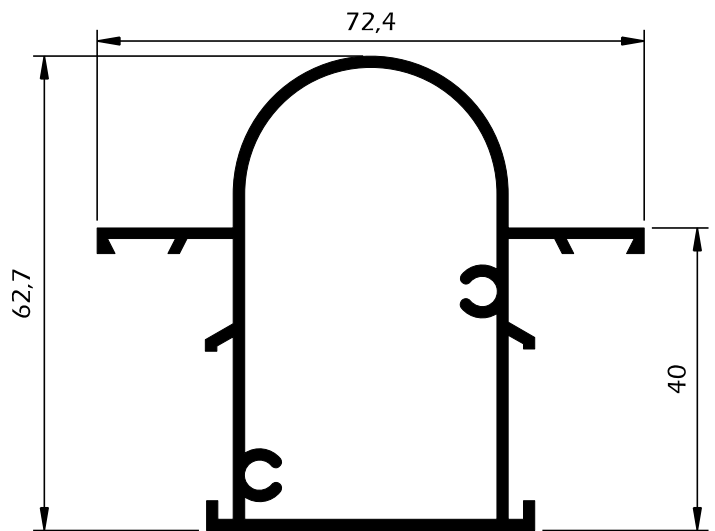

Vão Dimensão L x H	Janela 2 fts 1230 x 1480	Porta 2 fts 1500 x 2200
Vidro Utilizado 4 / 10 / 4		

Permeabilidade ao Ar  
(UN-EN 1026:2000)

**Classe 3**  
Certificado 173673

**Classe 3**  
Certificado 173672

**BP24**  
Travessa estreita s/ olhais

**BP05**  
Travessa estreita s/ caixa

**BP68**  
Travessa c/ olhais

**BP25**  
Travessa estreita c/ olhais

**BP15**  
Travessa larga c/ olhais

**BP72**  
Montante redondo 80mm

**BP82**  
Travessa redonda 62mm

**BP58**  
Almofada do meio 120mm

**BP08**  
Almofada do meio 135mm

**BP59**  
Almofada de baixo 100mm

78

**BP69**  
Almofada de baixo 120mm

**BP09**  
Almofada de baixo 135mm