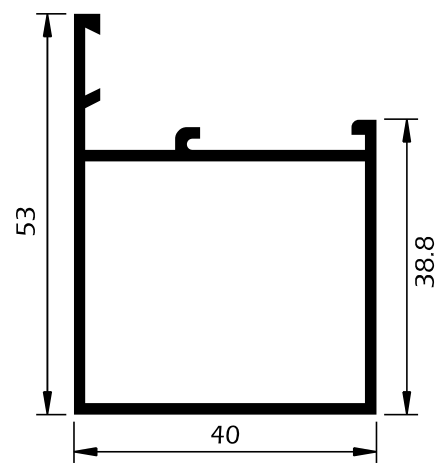

Vão Dimensão L x H	Janela 2 fts 1230 x 1480	Porta 2 fts 1500 x 2200
Vidro Utilizado 4 / 10 / 4		

Permeabilidade ao Ar  
(UN-EN 1026:2000)

**Classe 3**  
Certificado 173673

**Classe 3**  
Certificado 173672

**28 (-1; -4) db**  
Certificado 173674

**BP02**  
Aro fixo baixo

**BP41**  
Aro fixo s/ caixa

**BP91**  
Aro fixo médio

**BP12**  
Aro fixo alto

**BP99**  
Aro fixo baixo c/ aba

**BP112**  
Aro fixo alto tubular