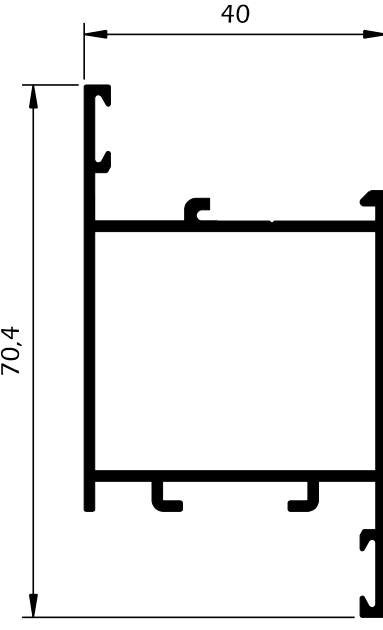

Vão Dimensão L x H	Janela 2 fts 1230 x 1480	Porta 2 fts 1500 x 2200
Vidro Utilizado 4 / 10 / 4		

Permeabilidade ao Ar  
(UN-EN 1026:2000)

**Classe 3**  
Certificado 173673

**Classe 3**  
Certificado 173672

**BP32**  
Soleira condensação

**BP92**  
Soleira condensação

**BP23**  
Móvel de janela

**BP95**  
Móvel de janela

**BP13**  
Móvel de porta

**BP43**  
Móvel de porta

**BP93**  
Móvel de porta 86mm

**BP26**  
Móvel central de janela c/ rescato