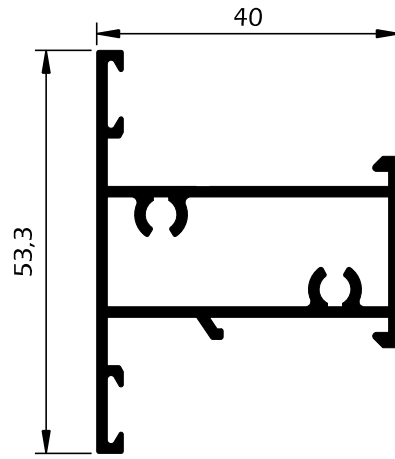

Vão Dimensão L x H	Janela 2 fts 1230 x 1480	Porta 2 fts 1500 x 2200
Vidro Utilizado 4 / 10 / 4		

Permeabilidade ao Ar  
(UN-EN 1026:2000)

**Classe 3**  
Certificado 173673

**Classe 3**  
Certificado 173672

**BP27**  
Móvel central de janela c/ rescato

**BP16**  
Móvel central de porta c/ rescato

**BP17**  
Móvel central de porta c/ rescato

**BP98**  
Inversor

**BP31**  
Inversor pivotante

**BP14**  
Travessa larga c/ olhais

**BP24**  
Travessa estreita s/ olhais

**BP05**  
Travessa estreita s/ caixa

**BP68**  
Travessa c/ olhais

**BP25**  
Travessa estreita c/ olhais

**BP15**  
Travessa larga c/ olhais

**BP72**  
Montante redondo 80mm

**BP82**  
Travessa redonda 62mm

**BP58**  
Almofada do meio 120mm

**BP08**  
Almofada do meio 135mm

**BP59**  
Almofada de baixo 100mm

78

**BP69**  
Almofada de baixo 120mm

**BP09**  
Almofada de baixo 135mm