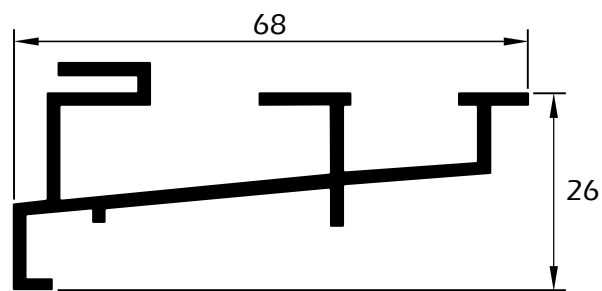

BP92
Soleira condensação