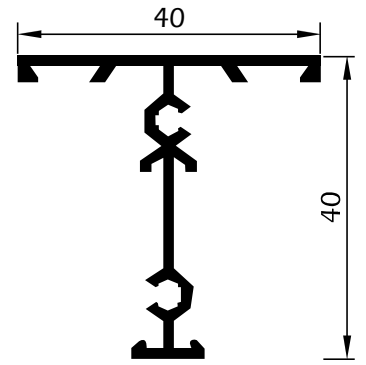

Vão Dimensão L x H	Janela 2 fts 1230 x 1480	Porta 2 fts 1500 x 2200
Vidro Utilizado 4 / 10 / 4		

Permeabilidade ao Ar  
(UN-EN 1026:2000)

**Classe 3**  
Certificado 173673

**Classe 3**  
Certificado 173672

**BP24**  
Travessa estreita s/ olhais

**BP05**  
Travessa estreita s/ caixa

**BP68**  
Travessa c/ olhais

**BP25**  
Travessa estreita c/ olhais

**BP15**  
Travessa larga c/ olhais

**BP72**  
Montante redondo 80mm