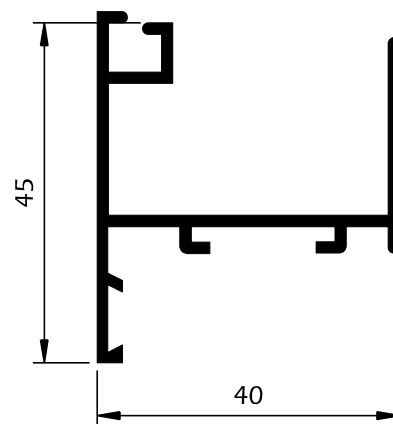

BP31
Inversor pivotante