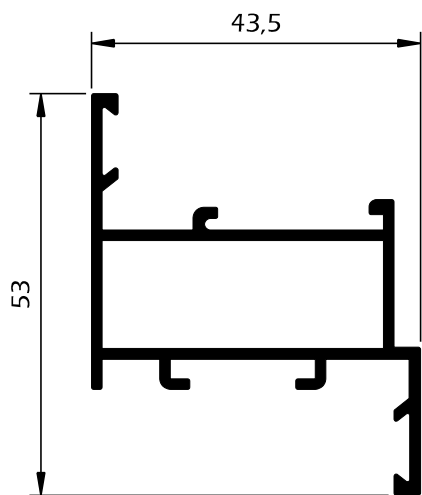

Vão Dimensão L x H	Janela 2 fts 1230 x 1480	Porta 2 fts 1500 x 2200
Vidro Utilizado 4 / 10 / 4		

Permeabilidade ao Ar  
(UN-EN 1026:2000)

**Classe 3**  
Certificado 173673

**Classe 3**  
Certificado 173672

**BP32**  
Soleira condensação

**BP92**  
Soleira condensação

**BP23**  
Móvel de janela

**BP95**  
Móvel de janela

**BP13**  
Móvel de porta

**BP43**  
Móvel de porta

**BP93**  
Móvel de porta 86mm

**BP26**  
Móvel central de janela c/ rescato