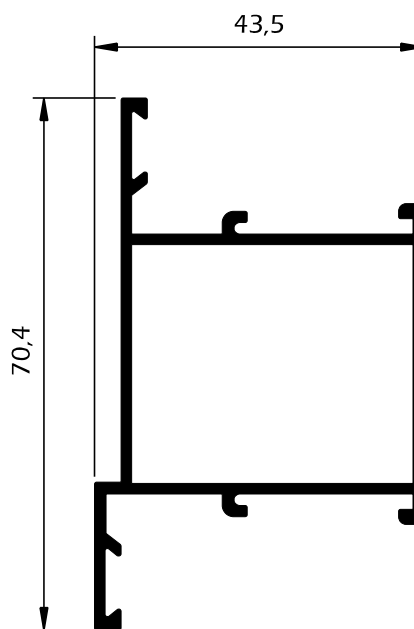

BP17
Móvel central de porta c/ rescato