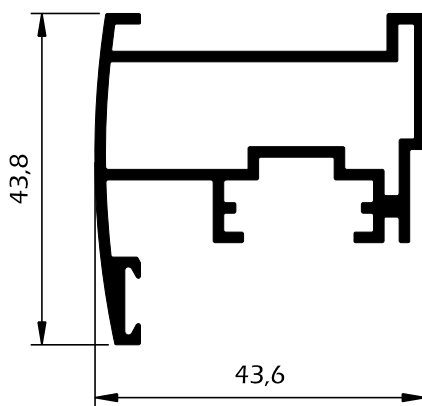

BP98
Inversor