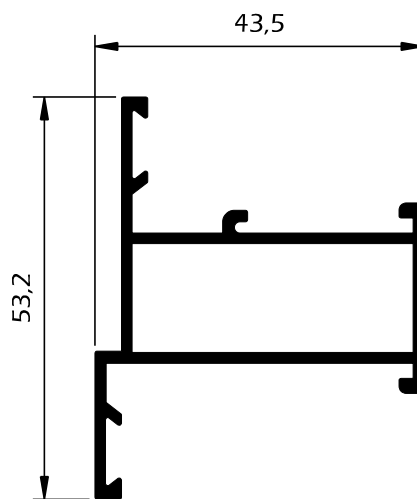

Vão Dimensão L x H	Janela 2 fts 1230 x 1480	Porta 2 fts 1500 x 2200
Vidro Utilizado 4 / 10 / 4		

Permeabilidade ao Ar  
(UN-EN 1026:2000)

**Classe 3**  
Certificado 173673

**Classe 3**  
Certificado 173672

**BP32**  
Soleira condensação

**BP92**  
Soleira condensação

**BP23**  
Móvel de janela

**BP95**  
Móvel de janela

**BP13**  
Móvel de porta

**BP43**  
Móvel de porta

**BP93**  
Móvel de porta 86mm

**BP26**  
Móvel central de janela c/ rescato