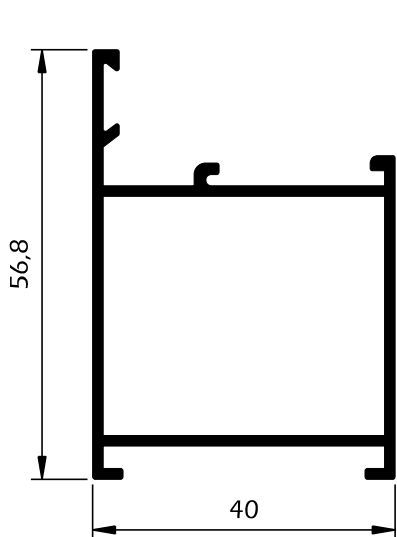

Vão Dimensão L x H	Janela 2 fts 1230 x 1480	Porta 2 fts 1500 x 2200
Vidro Utilizado 4 / 10 / 4		

Permeabilidade ao Ar  
(UN-EN 1026:2000)

**Classe 3**  
Certificado 173673

**Classe 3**  
Certificado 173672

**28 (-1; -4) db**  
Certificado 173674

**BP02**  
Aro fixo baixo

**BP41**  
Aro fixo s/ caixa

**BP91**  
Aro fixo médio

**BP12**  
Aro fixo alto

**BP99**  
Aro fixo baixo c/ aba

**BP112**  
Aro fixo alto tubular