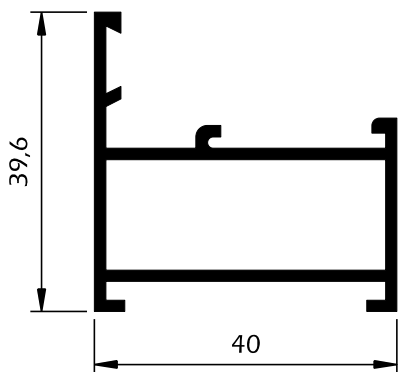

Vão Dimensão L x H	Janela 2 fts 1230 x 1480	Porta 2 fts 1500 x 2200
Vidro Utilizado 4 / 10 / 4		

Permeabilidade ao Ar  
(UN-EN 1026:2000)

**Classe 3**  
Certificado 173673

**Classe 3**  
Certificado 173672

Transmissão Térmica  
(UN-EN 12567-1:2002)  
Us,1 (Uw)

**3,9 w / (m² k)**  
Certificado 173675

**3,9 w / (m² k)**  
Certificado 173675

Atenuação Acústica  
(UN-EN 140-3:1995)  
Rw (C;Cr)

**28 (-1; -4) db**  
Certificado 173674

**28 (-1; -4) db**  
Certificado 173674

**BP02**  
Aro fixo baixo

**BP41**  
Aro fixo s/ caixa

**BP91**  
Aro fixo médio

**BP12**  
Aro fixo alto

**BP99**  
Aro fixo baixo c/ aba

**BP112**  
Aro fixo alto tubular