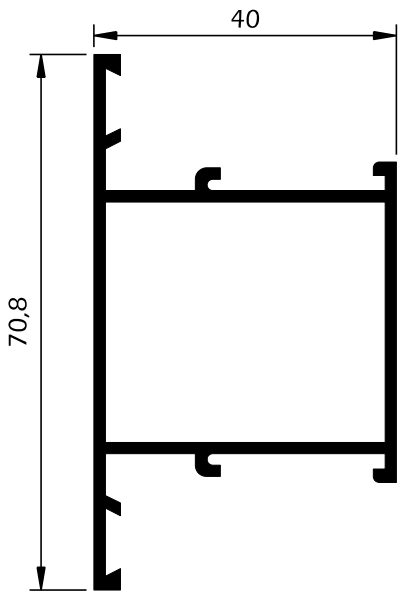

BP14
Travessa larga c/ olhais