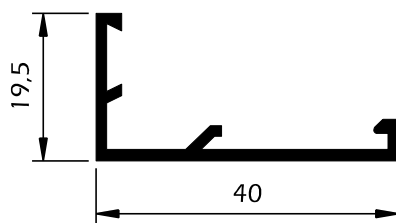

BP41
Aro fixo s/ caixa