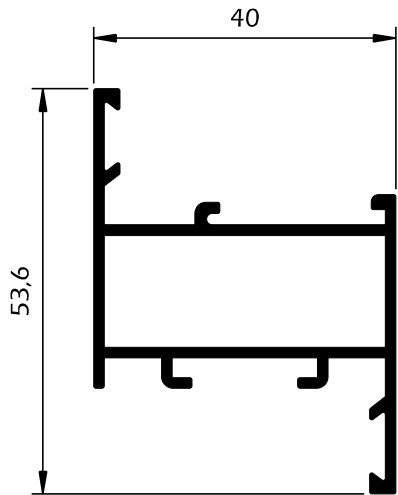

BP23
Móvel de janela