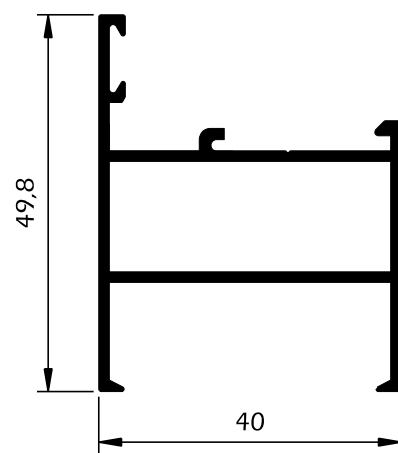

Vão Dimensão L x H	Janela 2 fts 1230 x 1480	Porta 2 fts 1500 x 2200
Vidro Utilizado 4 / 10 / 4		

Permeabilidade ao Ar  
(UN-EN 1026:2000)

**Classe 3**  
Certificado 173673

**Classe 3**  
Certificado 173672

**28 (-1; -4) db**  
Certificado 173674

**BP02**  
Aro fixo baixo

**BP41**  
Aro fixo s/ caixa

**BP91**  
Aro fixo médio

**BP12**  
Aro fixo alto

**BP99**  
Aro fixo baixo c/ aba

**BP112**  
Aro fixo alto tubular