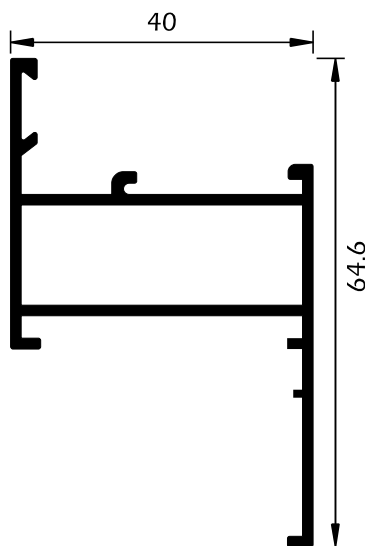

Vão Dimensão L x H	Janela 2 fts 1230 x 1480	Porta 2 fts 1500 x 2200
Vidro Utilizado 4 / 10 / 4		

Permeabilidade ao Ar  
(UN-EN 1026:2000)

**Classe 3**  
Certificado 173673

**Classe 3**  
Certificado 173672

**28 (-1; -4) db**  
Certificado 173674

**BP02**  
Aro fixo baixo

**BP41**  
Aro fixo s/ caixa

**BP91**  
Aro fixo médio

**BP12**  
Aro fixo alto

**BP99**  
Aro fixo baixo c/ aba

**BP112**  
Aro fixo alto tubular